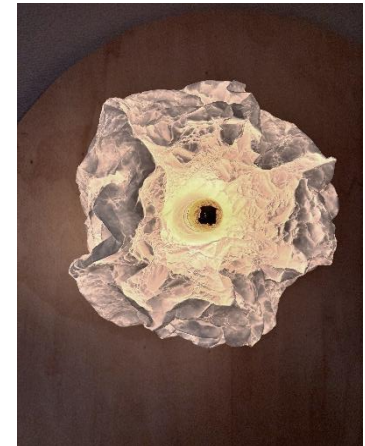

NEW

Size S

Diameter 30 cm x Depth 20 cm
G45 E27 LED 4W Gold Bulb
Weight: 0.4 kg
White metal wall light for wall connection