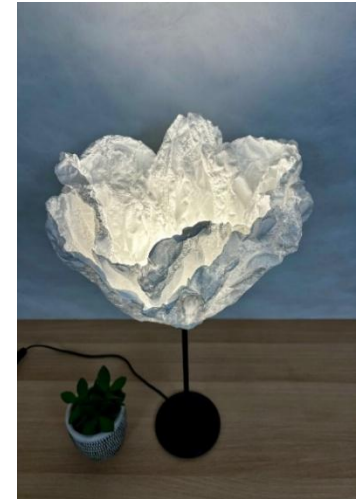

## FLORA Lampe à poser

Hauteur 50 cm, diamètre ~35cm  
Abat-jour double épaisseur  
Pied en métal noir diamètre 13 cm  
Cordon Textile noir 200 cm  
Ampoule G45 E27 Led 4 W  
Poids: 0,8 kg

Height 50 cm, diameter ~35cm  
Double thickness lampshade  
Black metal base, diameter 13 cm  
Fabric Black Cord 200 cm  
G45 E27 Led 4 W bulb  
Weight: 0.8kg