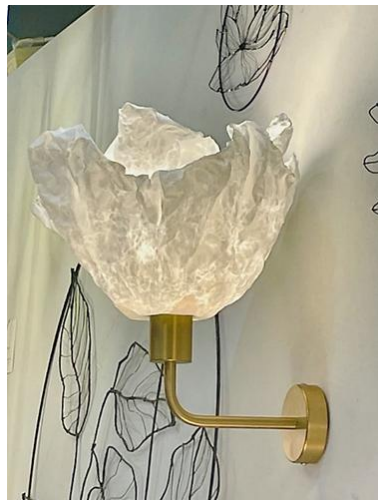

Pied Mouluré Liège naturel

Natural cork molded base

P'TIT CHOU Applique

Hauteur ~35cm, Profondeur 35 cm
Abat-jour double épaisseur diamètre 30 cm
Ampoule G45 E27 Led 4 W
Poids: 0,5 kg
Applique couleur laiton brossé ou noir
Raccordement mural

Wall light

Height ~35cm, Depth 30 cm
Double thickness lampshade diameter 30 cm
G45 E27 Led 4 W bulb
Weight: 0.5kg
Brushed brass color or black, wall connection