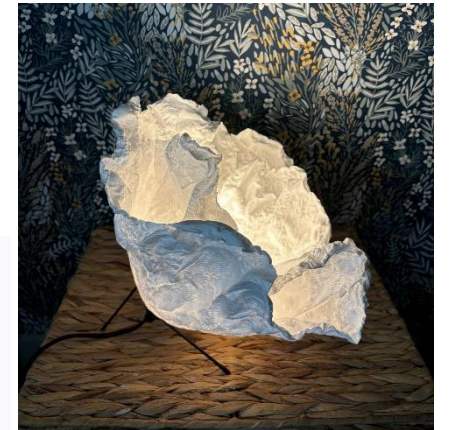

FLO Lampe à poser

Hauteur ~30 cm, diamètre ~35cm
Abat-jour double épaisseur
Support 3 pieds en métal noir
Cordon Textile noir 200 cm
Ampoule G45 E27 Led 4 W
Poids: 0,3 kg

Height ~30 cm, diameter ~35cm
Double thickness lampshade
3-legged black metal support
Fabric Black cord 200 cm
G45 E27 Led 4 W bulb
Weight: 0.3 kg