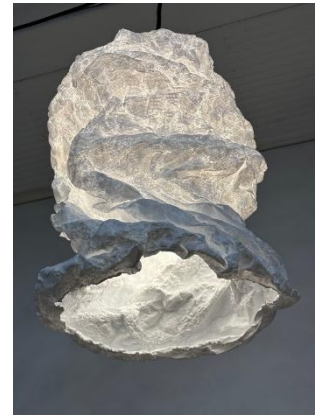

## NUEE Suspension

Abat-jour Hauteur ~50 cm, diamètre ~30 cm  
Cordon textile 110 cm noir ou blanc  
Pavillon métal noir ou blanc diamètre 12 cm ,  
Ampoule A60 E27 Led 6 W  
Poids: 0,4 kg

Lampshade Height ~50 cm, diameter ~30 cm  
Cable 110 cm black or white  
Black or white ceiling box diameter 12 cm  
A60 E27 Led 6 W bulb  
Weight: 0.4 kg