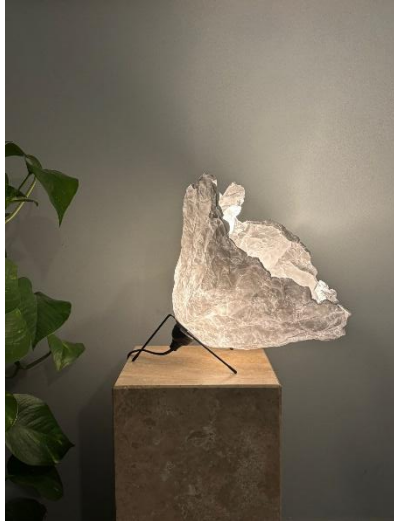

FLORA Lampe nomade

Hauteur 18 cm, diamètre ~22 cm
Abat-jour double épaisseur
Cordon textile lin torsadé 250 cm
Ampoule G45 E27 Led 4 W
Poids: 0,35 kg

Height 18 cm, diameter ~22 cm
Double thickness lampshade
Twisted linen textile cord 250 cm
G45 E27 Led 4 W bulb
Weight: 0.35kg