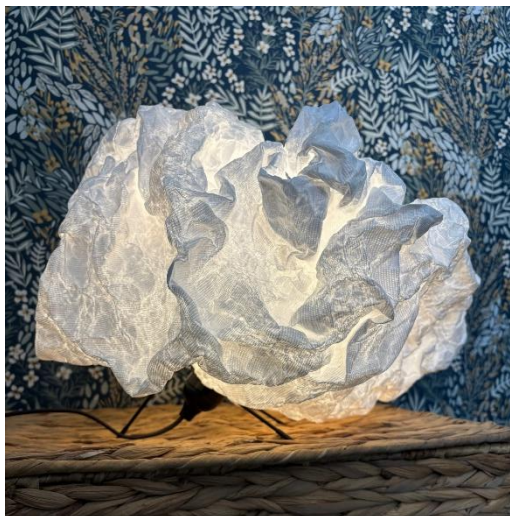

## CLARISSE Lampe à poser

Hauteur ~30cm, diamètre ~40 cm  
Support 3 pieds en métal noir  
Cordon textile noir 200 cm  
Globe Verre Opaline Diamètre 10 cm  
Ampoule Led G9 4 W  
Poids: 0,5 kg

Height ~30cm, diameter ~40 cm  
3-legged black metal support  
Black fabric Cord 200 cm  
Opaline Glass Globe Diameter 10 cm  
G9 Led 4 W bulb  
Weight: 0.5kg