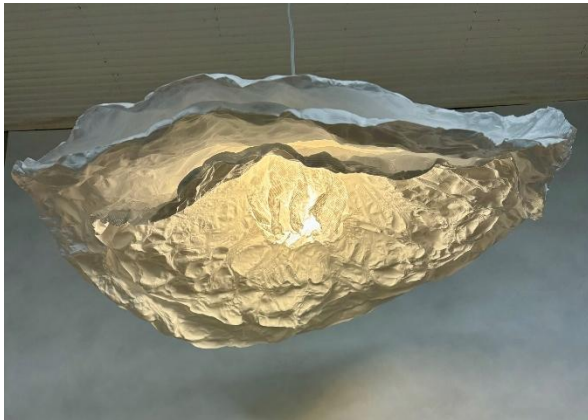

Diameter 60 cm, Height ~15 cm

Tree-layer lampshade+ heart/bulb cover

Fabric cable 110 cm black or white

Black or white ceiling box diameter 12 cm

A60 E27 LED bulb 6 W

Weight: 0.7kg